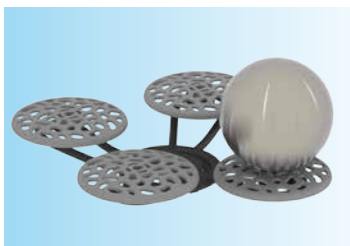

dormabell C|T|S i

Die neue Dynamik des Schlafens

Die Marke für erholsamen Schlaf

dormabell C|T|S i

Die neue Dynamik des Schlafens

Raffiniert konstruiert: Diese Unterfederung aus foliertem Buchenholz stellt sich automatisch auf jede Bewegung und Körperform individuell ein. Das Geheimnis sind die patentierten Federelemente, die für eine extrahohe Punktelastizität sorgen. In Rückenlage gleicht der interaktive Kopf-Schulterbereich Höhenunterschiede aus und garantiert einen flachen Übergang zwischen Brust, Hals und Kopf. Dies schont insbesondere die Halswirbelsäule. Bei Seitenschläfern erlaubt der Rahmen dormabell CTS i ein tiefes Einsinken der Schulter, während gleichzeitig der Kopf stützend angehoben wird. In Kombination mit der Matratzenreihe dormabell CTS bildet diese Unterfederung ein perfektes abgestimmtes Bettsystem.

Selbstregulierende

Unterfederung

Speziell entwickelte Federelemente reagieren auf Gewicht und Bewegung Ihres Körpers selbstregulierend.

Modell-Varianten

N – Nicht verstellbar.

RF – Manuell verstellbarer Rahmen mit 6-stufiger Refluxlagerung, 10-stufig verstellbarem Rückenteil und 3-stufigem Beinteil, ideal für entspanntes, kreislaufentlastendes Liegen. Für Asthmatiker- und Refluxlagerung geeignet. Optional: Bettkastenzugang mit Gasdruckfedern.

M2 – Rücken- und Fußteil durch 2 Elektromotoren unabhängig voneinander verstellbar, voreilender Knieknick, Motorsteuerung über Fernbedienung. Inkl. Fußbügel und Bettunterbeleuchtung. Netzfreeschaltung und Notabsenkung (manuell). Einlegbar in jedes herkömmliche Bettgestell, da kein Ausbau nach unten.