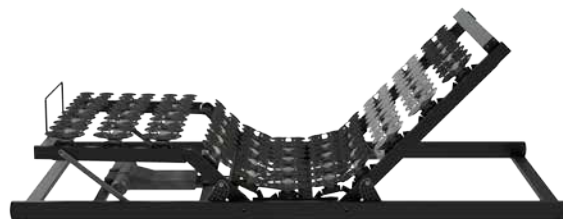

dormabell C|T|S i

Die neue Dynamik des Schlafens

Die Marke für erholsamen Schlaf

dormabell C|T|S i

Die neue Dynamik des Schlafens

Raffiniert konstruiert: Diese Unterfederung aus foliertem Buchenholz stellt sich automatisch auf jede Bewegung und Körperform individuell ein. Das Geheimnis sind die patentierten Federelemente, die für eine extrahohe Punktelastizität sorgen. In Rückenlage gleicht der interaktive Kopf-Schulterbereich Höhenunterschiede aus und garantiert einen flachen Übergang zwischen Brust, Hals und Kopf. Dies schont insbesondere die Halswirbelsäule. Bei Seitenschläfern erlaubt der Rahmen dormabell CTS i ein tiefes Einsinken der Schulter, während gleichzeitig der Kopf stützend angehoben wird. In Kombination mit der Matratzenreihe dormabell CTS bildet diese Unterfederung ein perfektes abgestimmtes Bettsystem.

Selbstregulierende

Unterfederung

Speziell entwickelte Federelemente reagieren auf Gewicht und Bewegung Ihres Körpers selbstregulierend.

Modell-Varianten

N – Nicht verstellbar.

RF – Manuell verstellbarer Rahmen mit 6-stufiger Refluxlagerung, 10-stufig verstellbarem Rückenteil und 3-stufigem Beinteil, ideal für entspanntes, kreislaufentlastendes Liegen. Für Asthmatiker- und Refluxlagerung geeignet. Optional: Bettkastenzugang mit Gasdruckfedern.

M2 – Rücken- und Fußteil durch 2 Elektromotoren unabhängig voneinander verstellbar, voreilender Knieknick, Motorsteuerung über Fernbedienung. Inkl. Fußbügel und Bettunterbeleuchtung. Netzfreeschaltung und Notabsenkung (manuell). Einlegbar in jedes herkömmliche Bettgestell, da kein Ausbau nach unten.