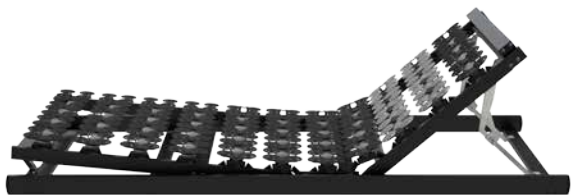

dormabell C|T|S i

Die neue Dynamik des Schlafens

Die Marke für erholsamen Schlaf

dormabell C|T|S i

Die neue Dynamik des Schlafens

Raffiniert konstruiert: Diese Unterfederung aus foliertem Buchenholz stellt sich automatisch auf jede Bewegung und Körperform individuell ein. Das Geheimnis sind die patentierten Federelemente, die für eine extrahohe Punktelastizität sorgen. In Rückenlage gleicht der interaktive Kopf-Schulterbereich Höhenunterschiede aus und garantiert einen flachen Übergang zwischen Brust, Hals und Kopf. Dies schont insbesondere die Halswirbelsäule. Bei Seitenschläfern erlaubt der Rahmen dormabell CTS i ein tiefes Einsinken der Schulter, während gleichzeitig der Kopf stützend angehoben wird. In Kombination mit der Matratzenreihe dormabell CTS bildet diese Unterfederung ein perfektes abgestimmtes Bettsystem.

Selbstregulierende

Unterfederung

Speziell entwickelte Federelemente reagieren auf Gewicht und Bewegung Ihres Körpers selbstregulierend.

Modell-Varianten

N – Nicht verstellbar.

RF – Manuell verstellbarer Rahmen mit 6-stufiger Refluxlagerung, 10-stufig verstellbarem Rückenteil und 3-stufigem Beinteil, ideal für entspanntes, kreislaufentlastendes Liegen. Für Asthmatiker- und Refluxlagerung geeignet. Optional: Bettkastenzugang mit Gasdruckfedern.

M2 – Rücken- und Fußteil durch 2 Elektromotoren unabhängig voneinander verstellbar, voreilender Knieknick, Motorsteuerung über Fernbedienung. Inkl. Fußbügel und Bettunterbeleuchtung. Netzfreeschaltung und Notabsenkung (manuell). Einlegbar in jedes herkömmliche Bettgestell, da kein Ausbau nach unten.