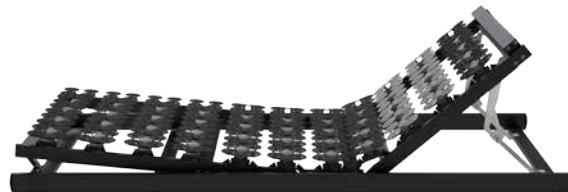

dormabell C|T|S i

Die neue Dynamik des Schlafens

Die Marke für erholsamen Schlaf

dormabell C|T|S i

Die neue Dynamik des Schlafens

Raffiniert konstruiert: Diese Unterfederung aus foliertem Buchenholz stellt sich automatisch auf jede Bewegung und Körperform individuell ein. Das Geheimnis sind die patentierten Federelemente, die für eine extrahohe Punktelastizität sorgen. In Rückenlage gleicht der interaktive Kopf-Schulterbereich Höhenunterschiede aus und garantiert einen flachen Übergang zwischen Brust, Hals und Kopf. Dies schont insbesondere die Halswirbelsäule. Bei Seitenschläfern erlaubt der Rahmen dormabell CTS i ein tiefes Einsinken der Schulter, während gleichzeitig der Kopf stützend angehoben wird. In Kombination mit der Matratzenreihe dormabell CTS bildet diese Unterfederung ein perfektes abgestimmtes Bettsystem.

Selbstregulierende

Unterfederung

Speziell entwickelte Federelemente reagieren auf Gewicht und Bewegung Ihres Körpers selbstregulierend.

Modell-Varianten

N – Nicht verstellbar.

RF – Manuell verstellbarer Rahmen mit 6-stufiger Refluxlagerung, 10-stufig verstellbarem Rückenteil und 3-stufigem Beinteil, ideal für entspanntes, kreislaufentlastendes Liegen. Für Asthmatiker- und Refluxlagerung geeignet. Optional: Bettkastenzugang mit Gasdruckfedern.

M2 – Rücken- und Fußteil durch 2 Elektromotoren unabhängig voneinander verstellbar, voreilender Knieknick, Motorsteuerung über Fernbedienung. Inkl. Fußbügel und Bettunterbeleuchtung. Netzfreeschaltung und Notabsenkung (manuell). Einlegbar in jedes herkömmliche Bettgestell, da kein Ausbau nach unten.