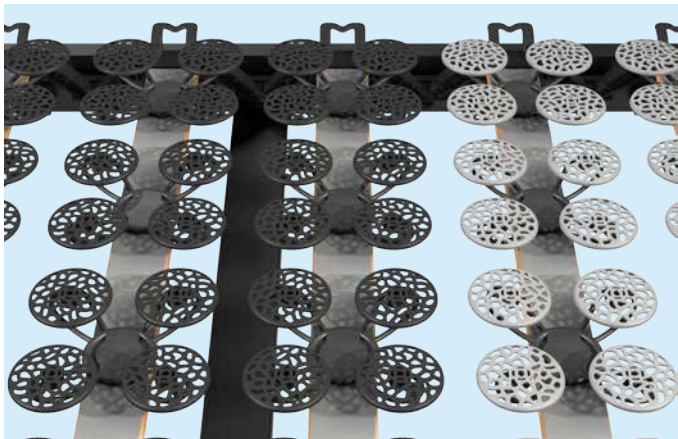

dormabell C|T|S i

Die neue Dynamik des Schlafens

Die Marke für erholsamen Schlaf

dormabell C|T|S i

Die neue Dynamik des Schlafens

Raffiniert konstruiert: Diese Unterfederung aus foliertem Buchenholz stellt sich automatisch auf jede Bewegung und Körperform individuell ein. Das Geheimnis sind die patentierten Federelemente, die für eine extrahohe Punktelastizität sorgen. In Rückenlage gleicht der interaktive Kopf-Schulterbereich Höhenunterschiede aus und garantiert einen flachen Übergang zwischen Brust, Hals und Kopf. Dies schont insbesondere die Halswirbelsäule. Bei Seitenschläfern erlaubt der Rahmen dormabell CTS i ein tiefes Einsinken der Schulter, während gleichzeitig der Kopf stützend angehoben wird. In Kombination mit der Matratzenreihe dormabell CTS bildet diese Unterfederung ein perfektes abgestimmtes Bettsystem.

Selbstregulierende

Unterfederung

Speziell entwickelte Federelemente reagieren auf Gewicht und Bewegung Ihres Körpers selbstregulierend.

Modell-Varianten

N – Nicht verstellbar.

RF – Manuell verstellbarer Rahmen mit 6-stufiger Refluxlagerung, 10-stufig verstellbarem Rückenteil und 3-stufigem Beinteil, ideal für entspanntes, kreislaufentlastendes Liegen. Für Asthmatiker- und Refluxlagerung geeignet. Optional: Bettkastenzugang mit Gasdruckfedern.

M2 – Rücken- und Fußteil durch 2 Elektromotoren unabhängig voneinander verstellbar, voreilender Knieknick, Motorsteuerung über Fernbedienung. Inkl. Fußbügel und Bettunterbeleuchtung. Netzfreeschaltung und Notabsenkung (manuell). Einlegbar in jedes herkömmliche Bettgestell, da kein Ausbau nach unten.